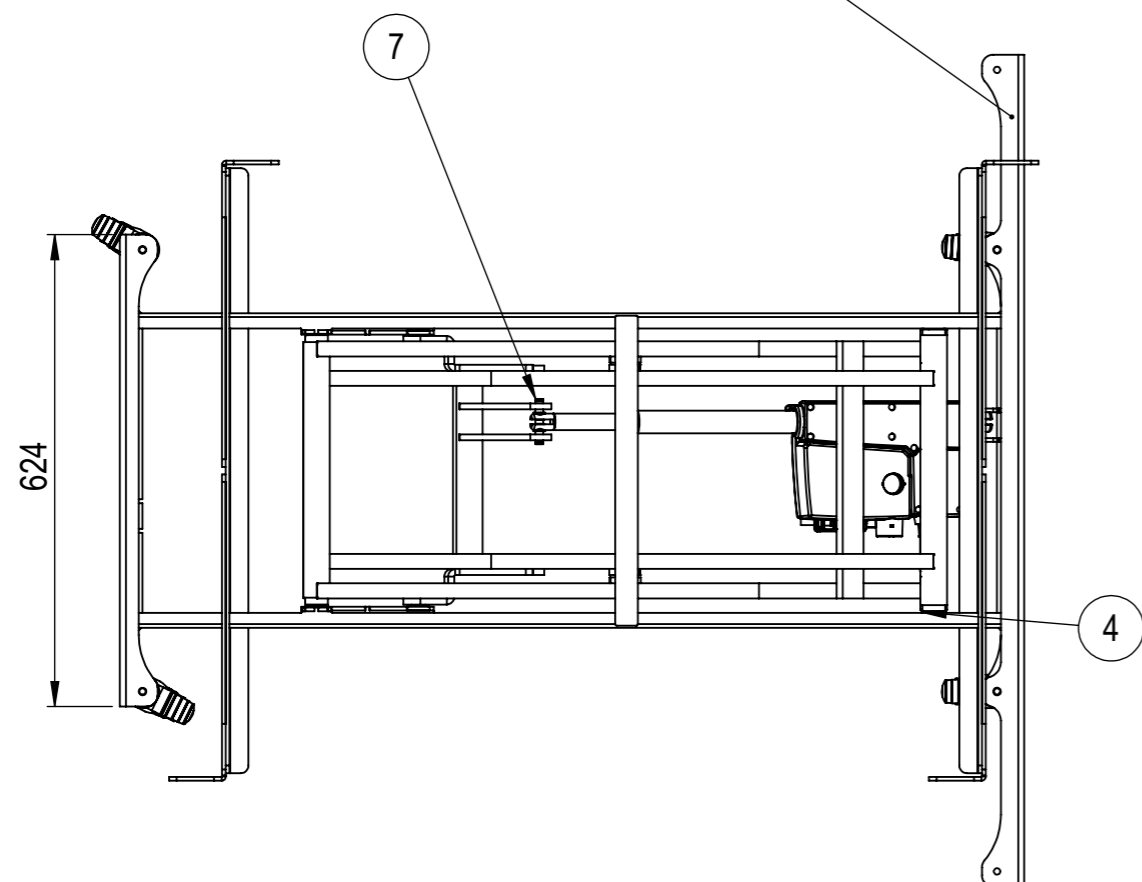

Bred hjulbom til sengebredde 120 -140 cm

ITEM NO.	PART NUMBER	Description	QTY.
1	L5-B	Løfte travers	1
2	L4A	Saks udv.	1
3	L6-A	Løfte laske	2
4	L53-H	Glideklods	4
5	M5	Saks indv.	1
6	SE-1000	Bundramme sengeløft	1
7	Pin-ø10-54	Pin ø10 x 54	2
8	SE-4100	Topramme sengeløfter	1
9	S70-10x15	Gevind tap for hjul	4
10	PAF 201812 P10	Krave bøsning	4
11	DIN 912 M12 x 20 --- 20N		2
12	LA31 bund 250-løft	Aktuator for løft 250mm	1
13	LA31 top 250		1
14	CB09	Linak styreboks	1
15	SE-1015	Hjul bom bred	2
16	SE-1016	Sengebeslag	4
17	5325 PJP 075 L51-10	Hjul med bremse ø75	4

Rev	Date	Note

 rehab-care.dk Cyprusvej 3 -7400-Herning Denmark WWW.rehab-care.dk	Scale: 1:10
	Paper: A3
	Sheet 1 of 2

Description: **Sengeløfter**

Surface treatment: _____ Color: _____

Drawn By: MG Drawn Date: 21-05-14

Weight: 45811.57 State: - ok Material: _____

 Tolerances ISO 2768-mK	Drawing No.: SE-11000	Rev.