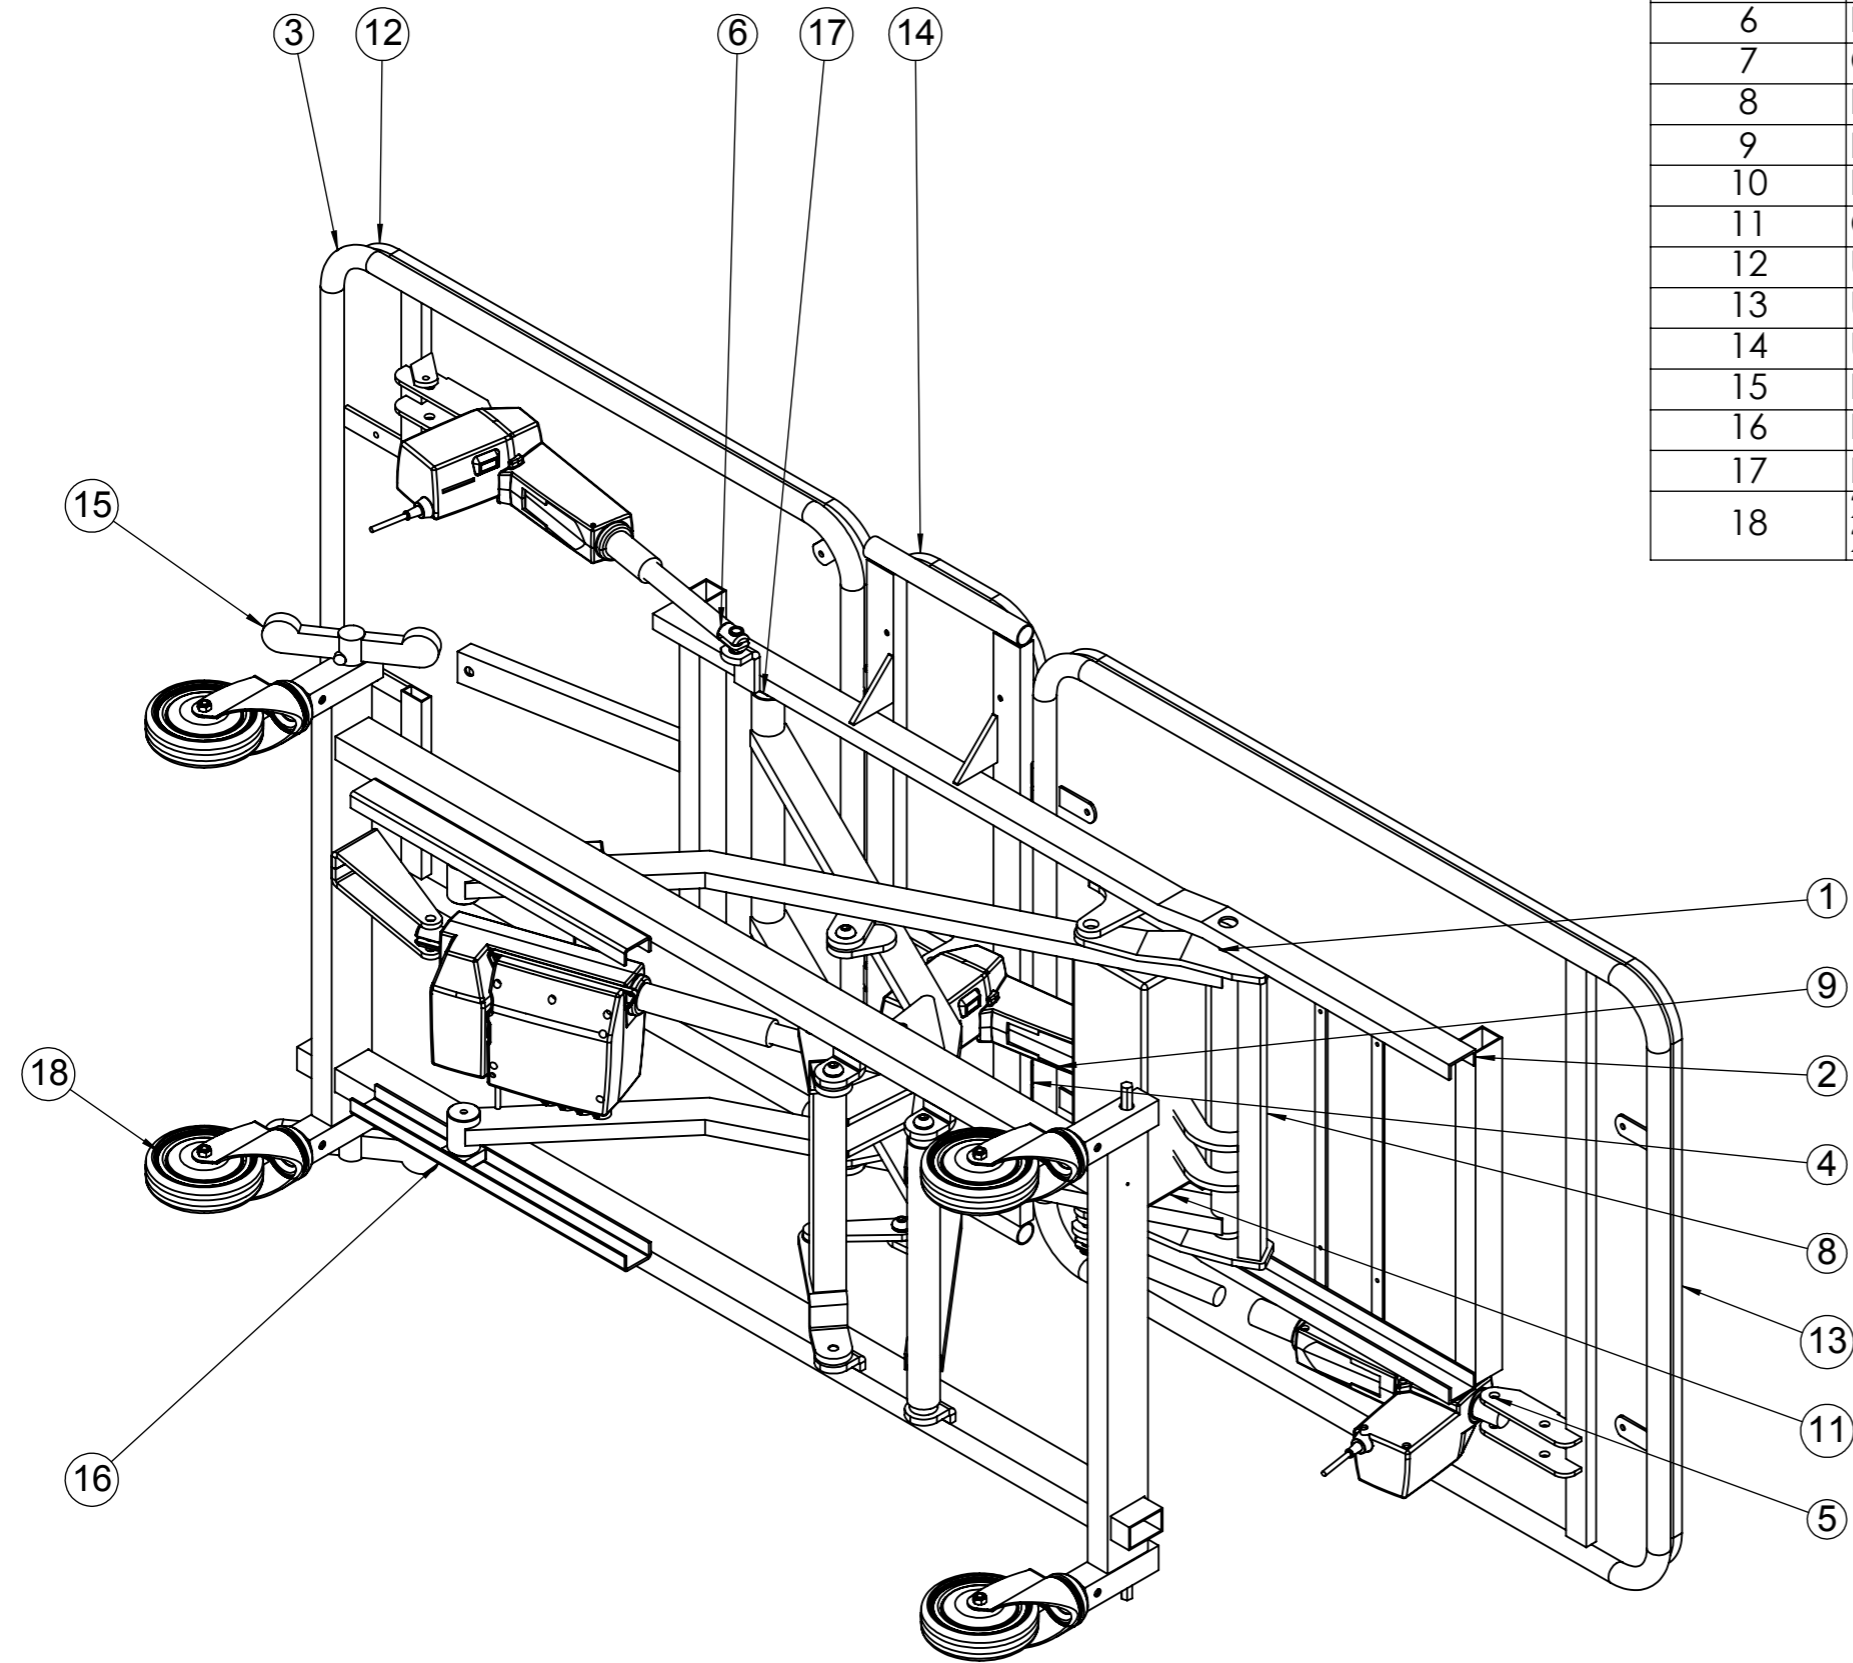

ITEM NO.	PART NUMBER	Description	QTY.
1	L-1000	Undervogn saks	1
2	U1-A2		1
3	U31		1
4	U32		1
5	LA31 bund 150 v	Aktuator 150mm sp-line	2
6	LA31 top 150		2
7	CB09	Linak styreboks	1
8	L8-A	Trendelenburg travers	1
9	LA31-3 bund	Linak aktuator 100mm MOT-48	1
10	LA31 top		1
11	CB12	Styring	1
12	U-33-polst		1
13	U-34-polst		1
14	U-35-polst		1
15	Pedal-højre	Bremsepedal	1
16	Pedal-venstre	Bremsepedal	1
17	L53-H	Glideklods	2
18	2474DYK125R26-28S45	Hjul 125mm	4

Rev	Date	Note

 rehab-care.dk <small>Cypresvej 3 -7400-Herring Denmark WWW.rehab-care.dk</small>	Scale: 1:8
	Paper: A3
	Sheet 1 of 1

Description: **Ben leje 4 motor med trendeleburg 80cm**

Surface treatment:	Color:	
Drawn By: MG	Drawn Date: 17-12-15	
Weight: 100782.44	State: - ok	Material:

 Tolerances ISO 2768-mK	Drawing No.: U-2000	Rev.
---	----------------------------	------