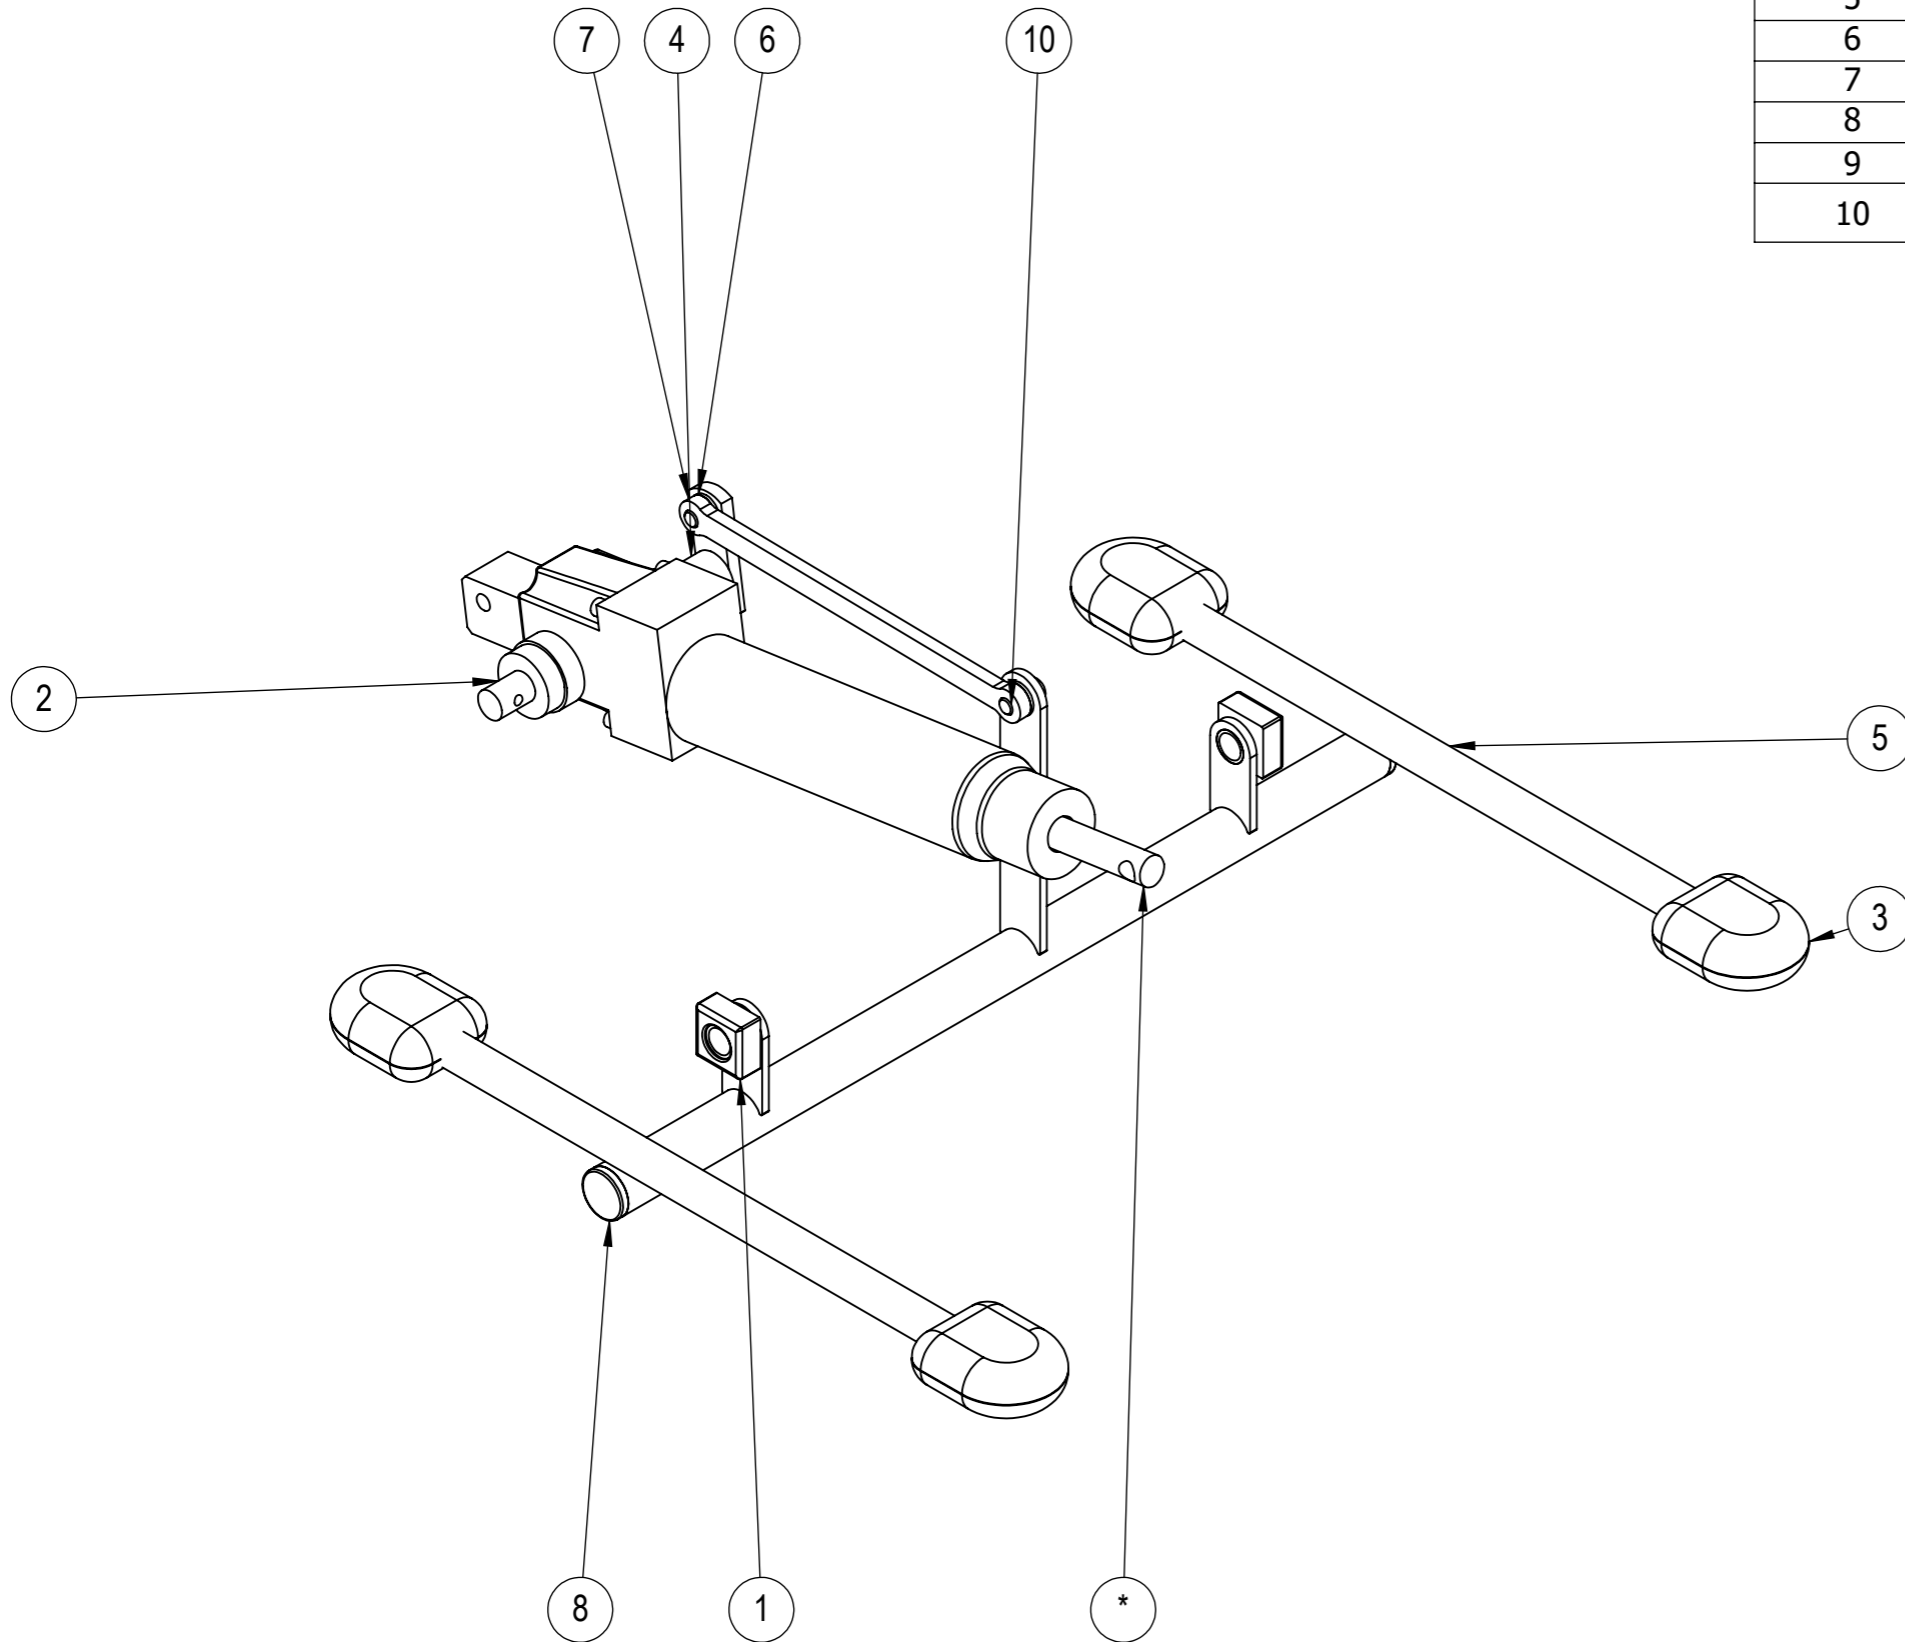

ITEM NO.	PART NUMBER	Description	QTY.
1	L53-H	Glideklods	2
2	MK5-250	Pumpe cyl. hydraulik leje	1
3	PGN-sort		4
4	L23	Hyd arm	1
5	L-H-1000	Pumpe arm	1
6	L40	Bøsning plast	2
7	L-H-10	Trækstang	1
8	ø30 prop	ø30 plastprop	2
9	L16-6	Afstandsrør L10,5	2
10	ISO 7380 - M10 x 20 - 20N		2

Rev	Date	Note
		Scale: 1:4 Paper: A3 Sheet 1 of 1
Description: Hydraulik løft leje		
Surface treatment:		Color:
Drawn By:	Drawn Date: 19-09-2023	
Weight: 4247.66	State: - ok	Material:
 Tolerances ISO 2768-mK	Drawing No.: L-3000-hydraulik	Rev.