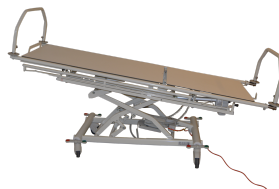

2-DELT HVILE OG TRANSPORTLEJE MED SAKSELIFT

Svingvæk sengeheste kan lægges ned og svinges ind under liggefladen. Dette tillader personalet at komme helt ind til madraskant ved behandling af patienten. Aftagelige gavle for forflytning i alle retninger. Liggeflade i kompakt laminat med madras-styr.

- Elektrisk højdeindstilling
- Elektrisk indstilling af ryg
- Trendelenburg funktion
- Meget rengøringsvenlig
- Pulverlakeret
- Tilkøb løs madras af brandhæmmende koldskum med slidstærkt betræk. Antiskrid på bagside.
- 2 stk. retningsstyrede hjul i fodende.
- Centralbremse på alle hjul
- Nedfældbare sengeheste med svingvæk funktion
- Aftagelige gavle

TEKNISKE SPECIFIKATIONER

- Liggeflade 200 x 70 cm
- Rygdæl 75 cm
- Rygvinkel 85°
- Centralbremsehjul ø125 mm
- Lejehøjde mellem 46 og 101 cm
- Vægt 100 kg
- Max brugervægt 250 kg
- Elektrisk spænding 24 V
- CE-mærket

TILBEHØR

Se listen på rehab-care.dk

10