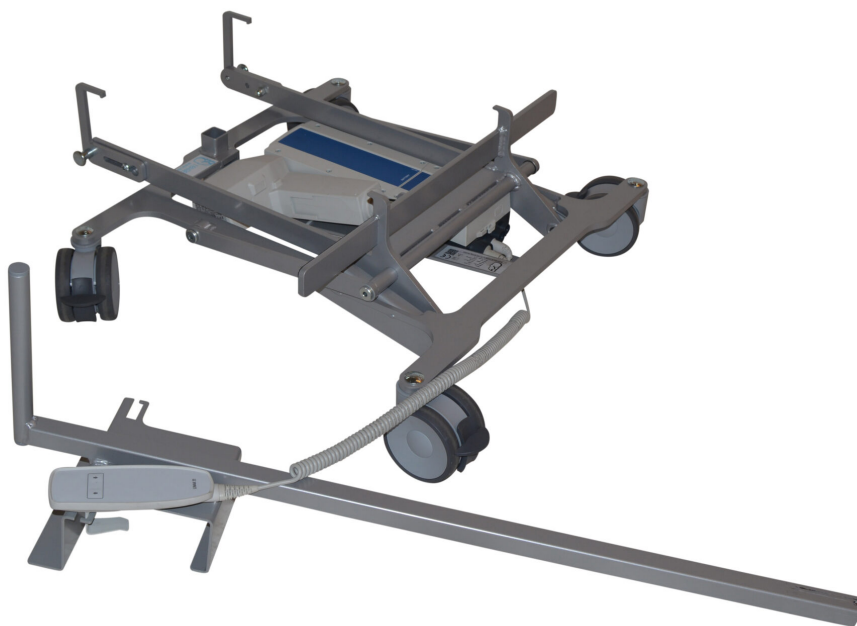

Sengevipper

PRODUKT NR.: SV-40000

Sengevipper letter flytningen af senge og fremmer det gode arbejdsmiljø. Personalet spares for mange rygløft.

SENGEVIPPER

Sengevipperen køres ind under sengen. Herefter vippes sengen op i ca. 60 gr. Sengen kan nu køres ud gennem døren og videre til næste opgave, opbevaring eller rengøring.

- Elektrisk vippefunktion
- Låsbare hjul
- Aftagelig batteri
- 4 låsbare hjul

TEKNISKE SPECIFIKATIONER

- Længde 57 cm
- Bredde 64 cm
- Vippevinkel 60°
- Min. frihøjde under seng 155 mm
- Max belastning 150 kg
- Hjul diameter 100 mm
- Tæthedsklasse for vand IPX4
- CE-mærket