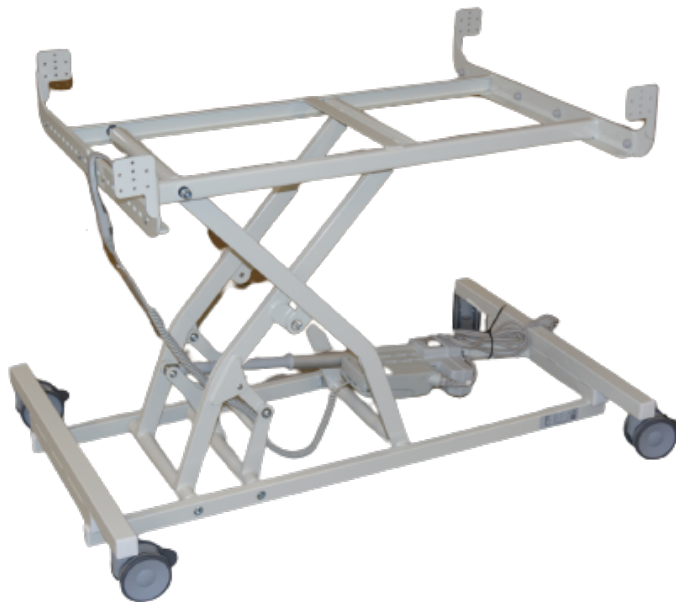

testrpe

HMI NR.: 6457665754 | PRODUKT NR.: 564745764576

fff

TESTRPE

Sengeløfter i kraftig kvalitet, med store hjul med centrallås og retningsstyr. Sengeløfteren kan monteres under alle senge med fast ramme, og giver mulighed for at yde pleje i en almindelig seng. Den store vandring giver mulighed for let ind og udstigning, og god arbejdsstilling for plejer.

TEKNISKE SPECIFIKATIONER

- Længde 120 cm
- Bredde min 80 cm
- Bredde max 136 cm
- Højde min 17 cm
- Højde max 75 cm
- Løfte interval 58 cm
- Belastning max 200 kg
- Brugervægt 180 kg
- Vægt 42 kg
- Hjul diameter 100 mm
- Tæthedsklasse for vand 66 IP